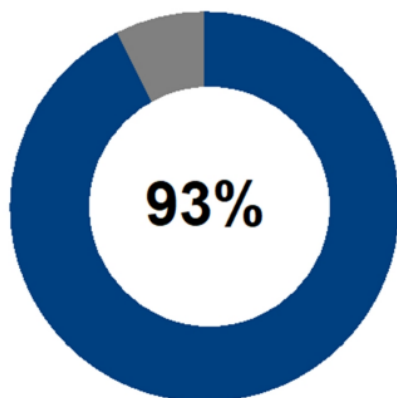

Résidence Les Pensées d'Automne - Aix-Noulette

Satisfaction globale

L'environnement extérieur	77%
Le bâtiment	89%
La chambre	78%
La qualité des soins	89%
La restauration	88%
La qualité de vie	96%
L'entretien du linge personnel	91%